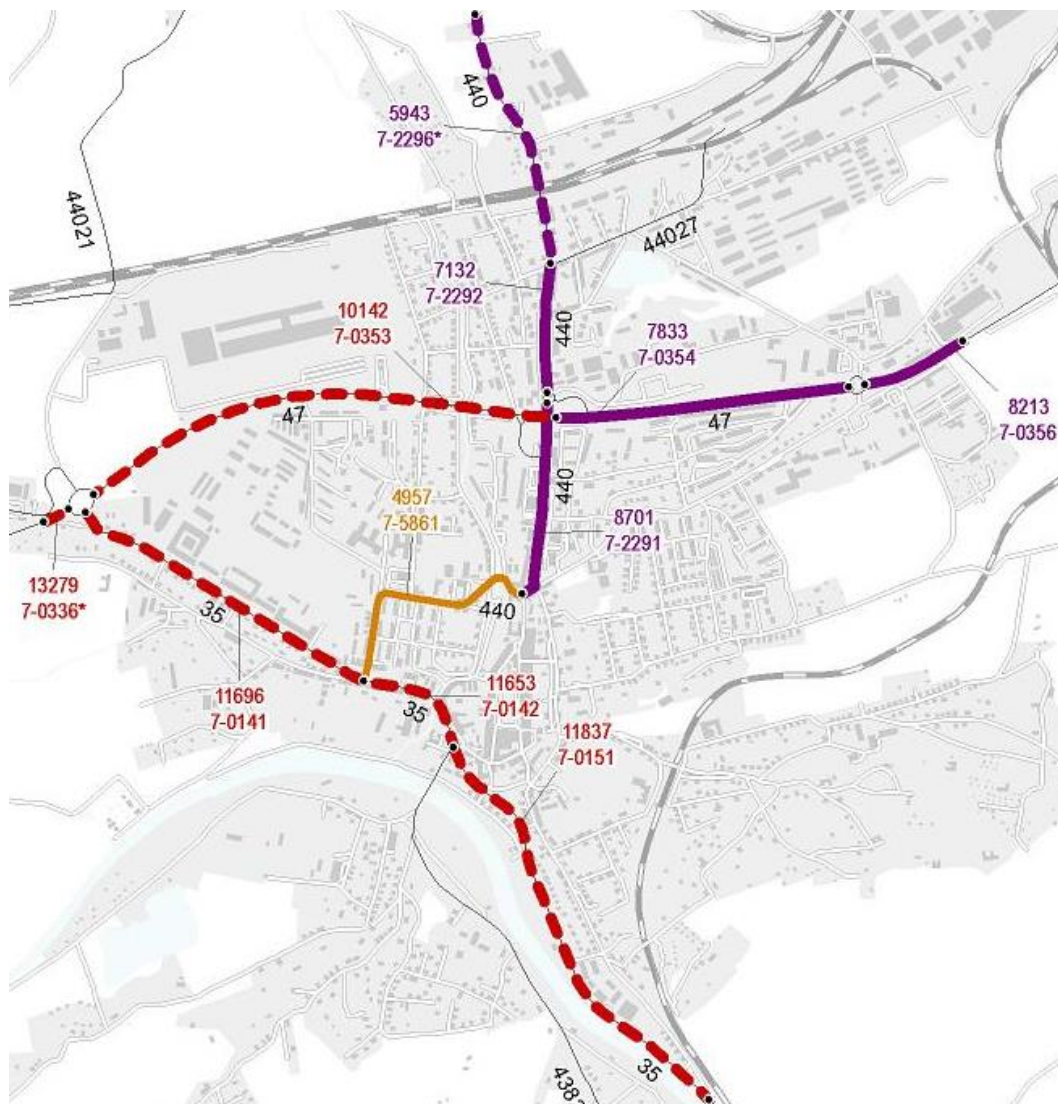

Strategie rozvoje regionu Hranicko na období 2014 – 2020

NEPOVINNÁ PŘÍLOHA

Sčítání dopravy - detail centra města Hranice

EVROPSKÁ UNIE
Evropský fond pro regionální rozvoj
Integrovaný regionální operační program

MINISTERSTVO
PRO MÍSTNÍ
ROZVOJ ČR

Sčítání dopravy - detail okolí města Hranice

EVROPSKÁ UNIE
Evropský fond pro regionální rozvoj
Integrovaný regionální operační program

MINISTERSTVO
PRO MÍSTNÍ
ROZVOJ ČR

Výsledky sčítání dopravy na dálniční a silniční síti v roce 2010