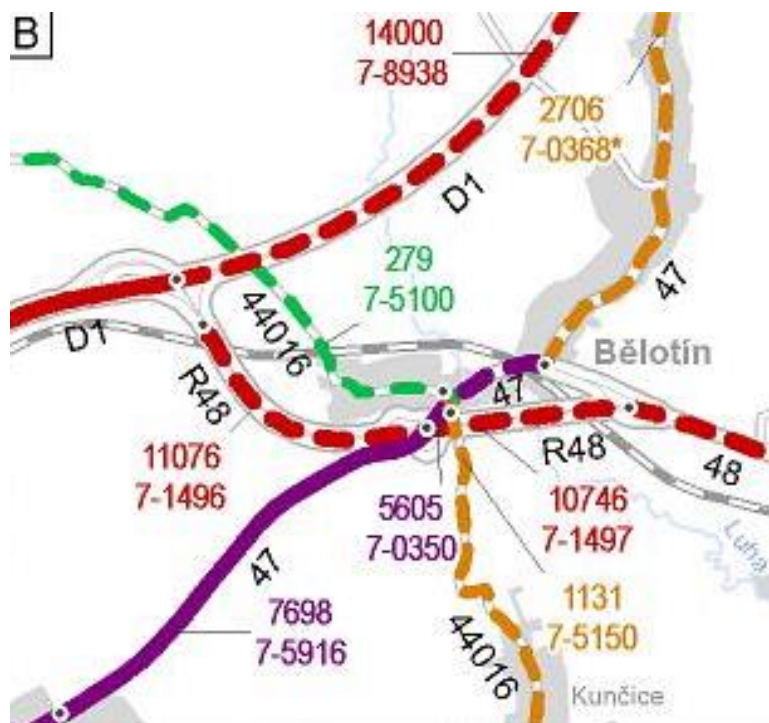

Strategie rozvoje regionu Hranicko na období 2014 – 2020

NEPOVINNÁ PŘÍLOHA

Sčítání dopravy - detail centra města Hranice

EVROPSKÁ UNIE
Evropský fond pro regionální rozvoj
Integrovaný regionální operační program

MINISTERSTVO
PRO MÍSTNÍ
ROZVOJ ČR

Sčítání dopravy - detail okolí města Hranice

EVROPSKÁ UNIE
Evropský fond pro regionální rozvoj
Integrovaný regionální operační program

MINISTERSTVO
PRO MÍSTNÍ
ROZVOJ ČR

Výsledky sčítání dopravy na dálniční a silniční síti v roce 2010