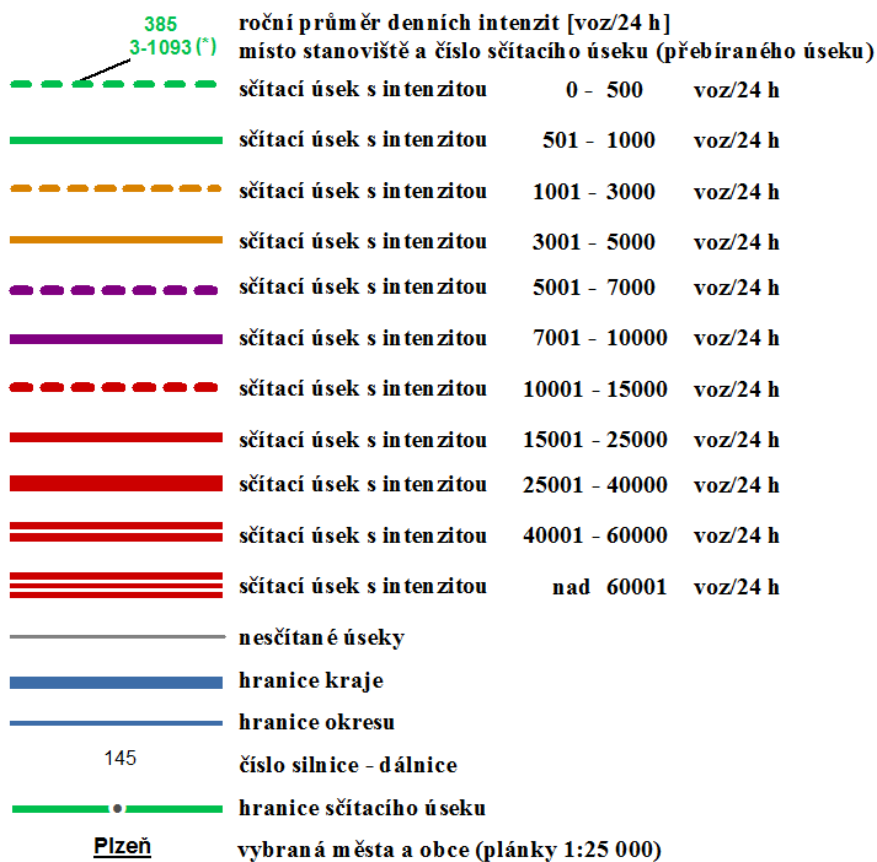

MINISTERSTVO
PRO MÍSTNÍ
ROZVOJ ČR

Sčítání dopravy - detail okolí města Hranice

EVROPSKÁ UNIE
Evropský fond pro regionální rozvoj
Integrovaný regionální operační program

MINISTERSTVO
PRO MÍSTNÍ
ROZVOJ ČR

Výsledky sčítání dopravy na dálniční a silniční síti v roce 2010